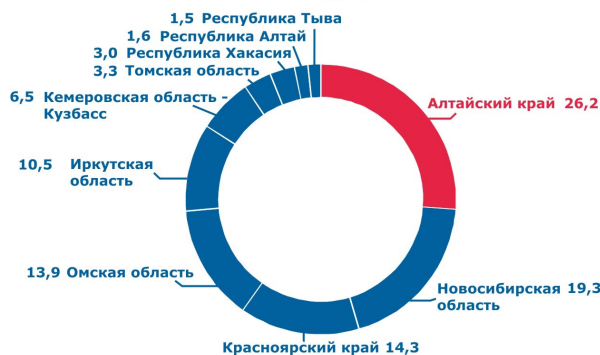

Средняя потребительская цена по Алтайскому краю

ЦЕНА 1 ЛИТРА МОЛОКА ПО РЕГИОНАМ СИБИРСКОГО ФЕДЕРАЛЬНОГО ОКРУГА

ЯНВАРЬ 2023

Республика Алтай	95,04
Республика Тыва	95,22
Республика Хакасия	83,10
Алтайский край	76,04
Красноярский край	75,86
Иркутская область	76,43
Кемеровская область - Кузбасс	73,34
Новосибирская область	76,06
Омская область	63,94
Томская область	78,81

ДОЛЯ АЛТАЙСКОГО КРАЯ В ПРОИЗВОДСТВЕ МОЛОКА ПО СИБИРСКОМУ ФЕДЕРАЛЬНОМУ ОКРУГУ в хозяйствах всех категорий, % 2021

ПОТРЕБЛЕНИЕ МОЛОКА И МОЛОЧНЫХ ПРОДУКТОВ В СРАВНЕНИИ С РАЦИОНАЛЬНЫМИ НОРМАМИ ПОТРЕБЛЕНИЯ НА ДУШУ НАСЕЛЕНИЯ 2021