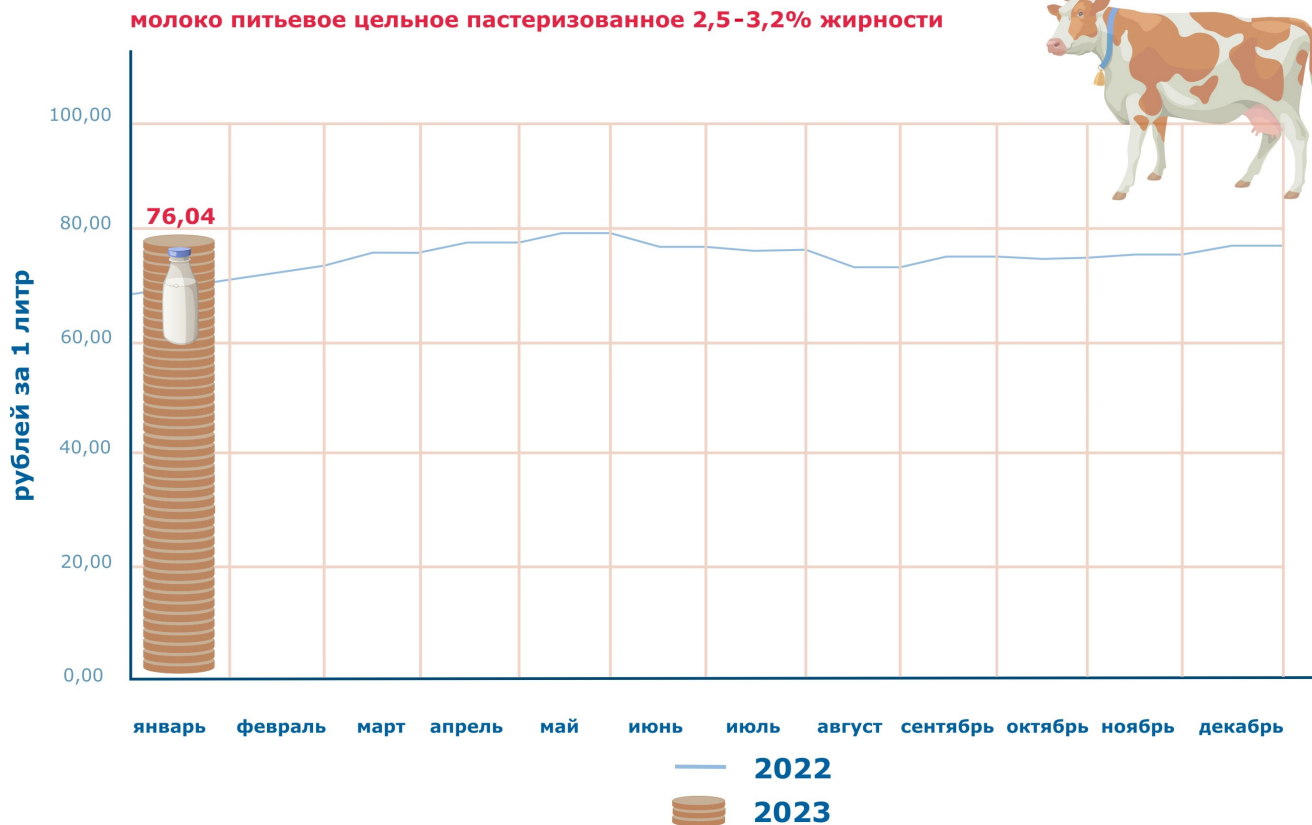

Средняя потребительская цена по Алтайскому краю

ЦЕНА 1 ЛИТРА МОЛОКА ПО РЕГИОНАМ СИБИРСКОГО ФЕДЕРАЛЬНОГО ОКРУГА

ЯНВАРЬ 2023

Республика Алтай	95,04
Республика Тыва	95,22
Республика Хакасия	83,10
Алтайский край	76,04
Красноярский край	75,86
Иркутская область	76,43
Кемеровская область - Кузбасс	73,34
Новосибирская область	76,06
Омская область	63,94
Томская область	78,81

ДОЛЯ АЛТАЙСКОГО КРАЯ В ПРОИЗВОДСТВЕ МОЛОКА ПО СИБИРСКОМУ ФЕДЕРАЛЬНОМУ ОКРУГУ в хозяйствах всех категорий, % 2021

ПОТРЕБЛЕНИЕ МОЛОКА И МОЛОЧНЫХ ПРОДУКТОВ В СРАВНЕНИИ С РАЦИОНАЛЬНЫМИ НОРМАМИ ПОТРЕБЛЕНИЯ НА ДУШУ НАСЕЛЕНИЯ 2021